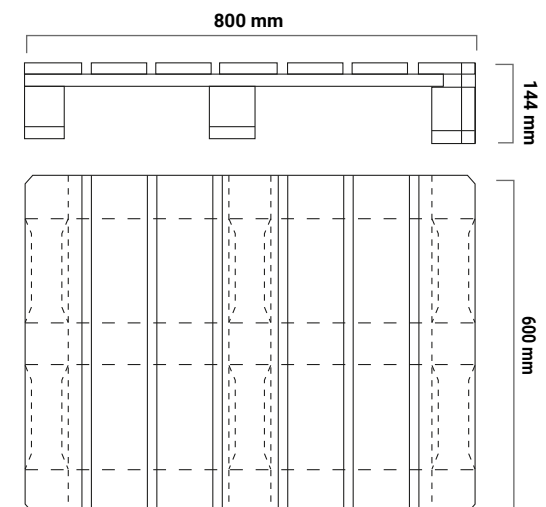

PALLET EUR-EPAL

EUR - EUR 1

DIMENSIONI	800×1200×145 mm
PESO	20-25 kg
CARICO MASSIMO	2490 kg

IL PIÙ UTILIZZATO IN EUROPA

EUR 2

DIMENSIONI	1200 × 1000 × 144 mm
PESO	33 kg
CARICO MASSIMO	1470 kg

IL PIÙ UTILIZZATO IN UK

EUR 3

DIMENSIONI	1000×1200×144 mm
PESO	29 kg
CARICO MASSIMO	1920 kg

EUR 6

DIMENSIONI	800×600×144 mm
PESO	9,5 kg
CARICO MASSIMO	500 kg