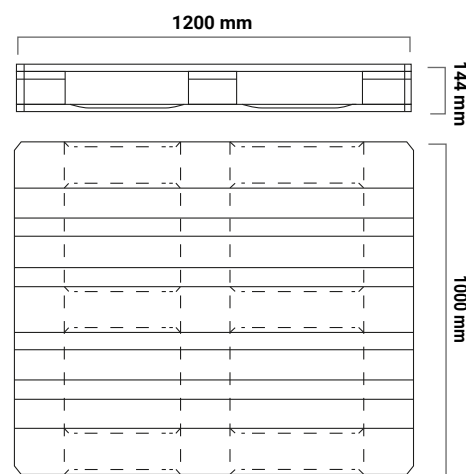

PALLET EUR-EPAL

EUR - EUR 1

DIMENSIONI	800×1200×145 mm
PESO	20-25 kg
CARICO MASSIMO	2490 kg

IL PIÙ UTILIZZATO IN EUROPA

EUR 2

DIMENSIONI	1200 × 1000 × 144 mm
PESO	33 kg
CARICO MASSIMO	1470 kg

IL PIÙ UTILIZZATO IN UK

EUR 3

DIMENSIONI	1000×1200×144 mm
PESO	29 kg
CARICO MASSIMO	1920 kg

EUR 6

DIMENSIONI	800×600×144 mm
PESO	9,5 kg
CARICO MASSIMO	500 kg