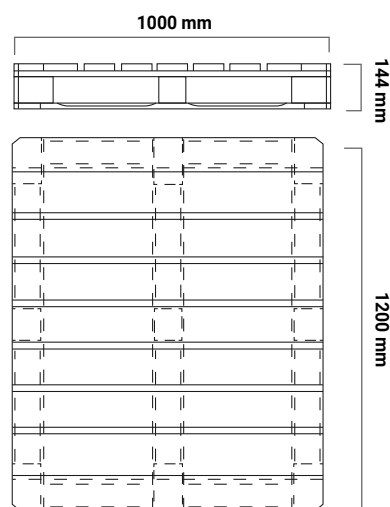

PALLET EUR-EPAL

EUR - EUR 1

DIMENSIONI	800×1200×145 mm
PESO	20-25 kg
CARICO MASSIMO	2490 kg

IL PIÙ UTILIZZATO IN EUROPA

EUR 2

DIMENSIONI	1200 × 1000 × 144 mm
PESO	33 kg
CARICO MASSIMO	1470 kg

IL PIÙ UTILIZZATO IN UK

EUR 3

DIMENSIONI	1000×1200×144 mm
PESO	29 kg
CARICO MASSIMO	1920 kg

EUR 6

DIMENSIONI	800×600×144 mm
PESO	9,5 kg
CARICO MASSIMO	500 kg