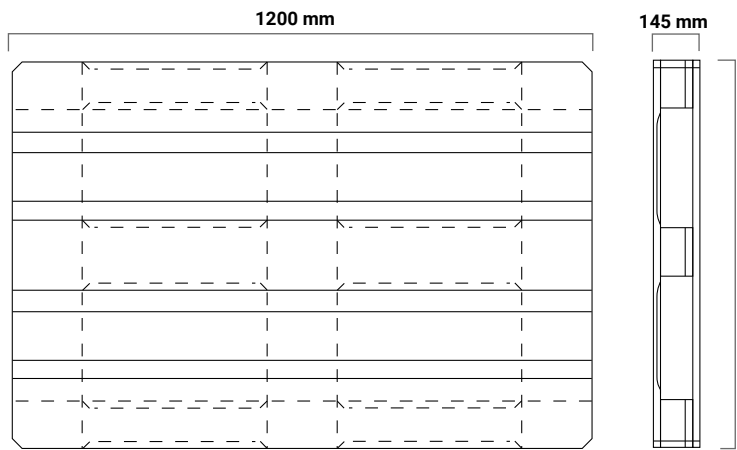

PALLET EUR-EPAL

EUR - EUR 1

DIMENSIONI	800×1200×145 mm
PESO	20-25 kg
CARICO MASSIMO	2490 kg

IL PIÙ UTILIZZATO IN EUROPA

EUR 2

DIMENSIONI	1200 × 1000 × 144 mm
PESO	33 kg
CARICO MASSIMO	1470 kg

IL PIÙ UTILIZZATO IN UK

EUR 3

DIMENSIONI	1000×1200×144 mm
PESO	29 kg
CARICO MASSIMO	1920 kg

EUR 6

DIMENSIONI	800×600×144 mm
PESO	9,5 kg
CARICO MASSIMO	500 kg